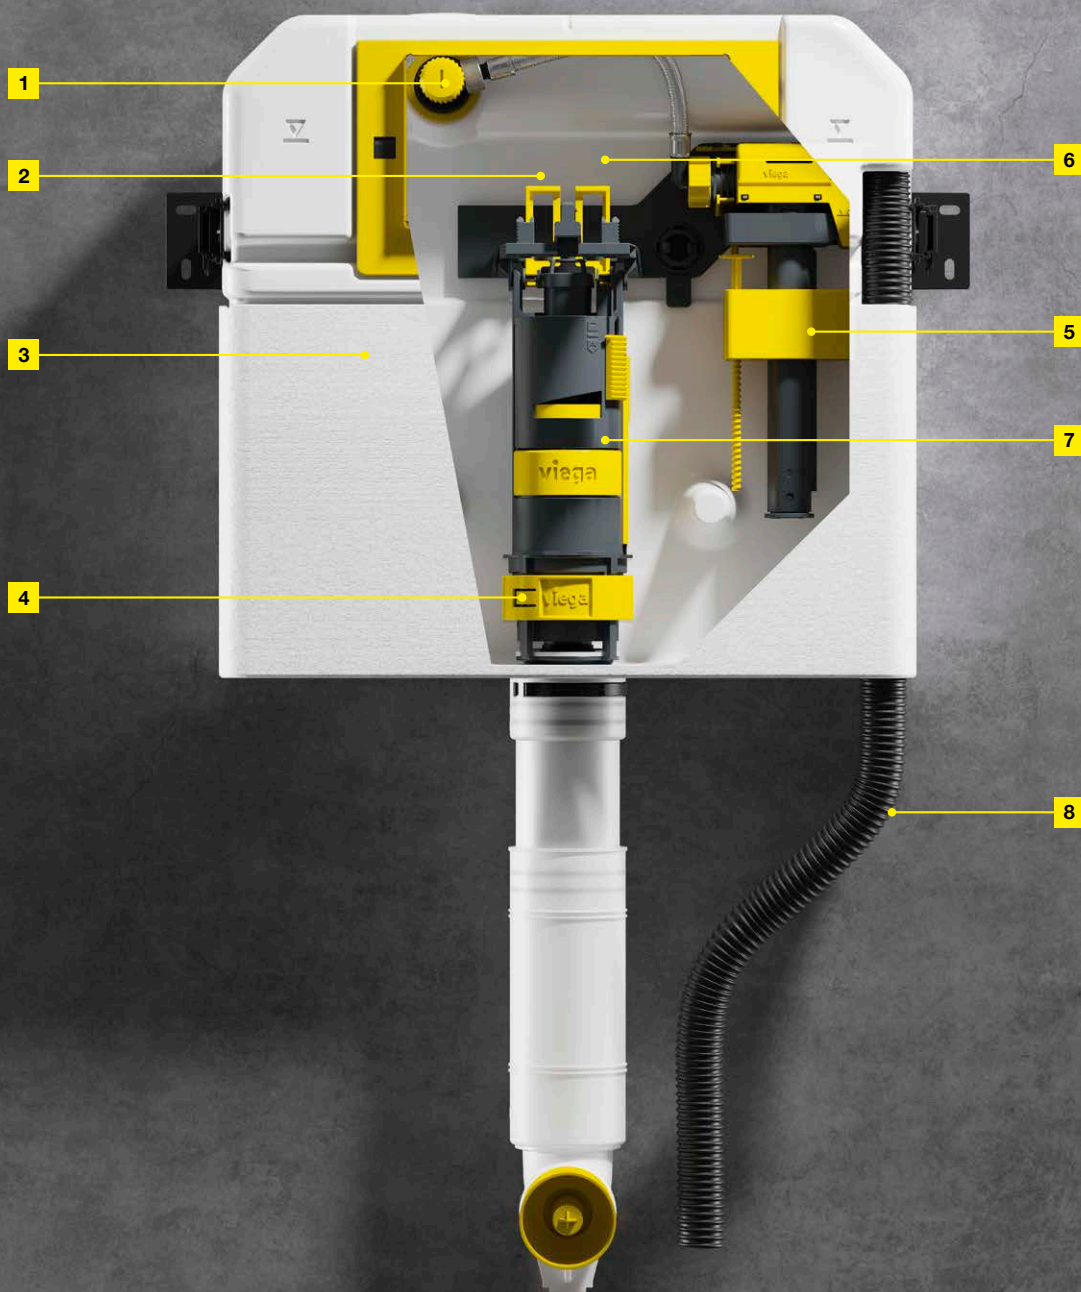

S jedinstvenim rukovanjem

Već gotovo samo po sebi razumljivo rukovanje je uvijek isto. Jasna prednost Prevista vodokotlića je identično rukovanje kod svih izvedbi.

Slobodan izbor u dizajnu

Budući da sve nove Viega Visign potisne ploče odgovaraju novom vodokotliću, moguće je prilagoditi preporuke za individualni dizajn u svim ugradbenim situacijama.

Savršeno kontrolirana sigurnost

Svaki vodokotlić se prije isporuke podvrgava ispitivanju nepropusnosti i ispravnosti: komad po komad, za maksimalnu sigurnost u primjeni.

Priključak za vodu (slika 1)

Fleksibilni Viega priključak za vodu omogućuje spajanje na bilo koji cijevni sustav u roku od nekoliko sekundi.