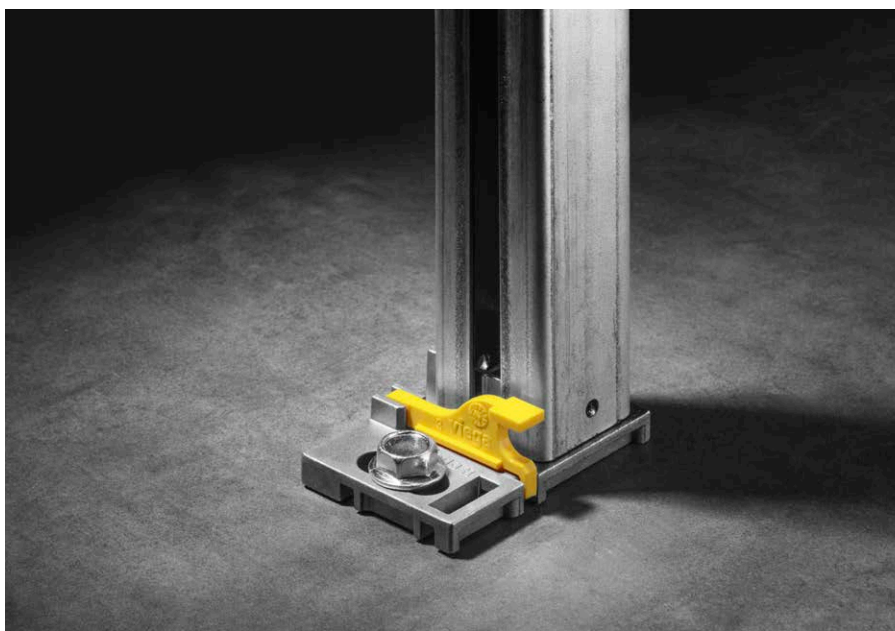

Jednostavno povezivanje: priključak za vodu

Priključak za vodu s tehnikom internog brtvljenja impresivan je kod elementa za WC i kod elementa za umivaonik: montažom bez alata s laganim, naknadnim poravnavanjem prijelaza i mogućnošću montiranja prethodno izrađenog cijevnog sustava na vodokotlić i zidnu pločicu može se uštedjeti puno vremena. Priključak vode na novi 3H vodokotlić može se izvršiti odostraga ili odozgo. Kutni ventil može se pričvrstiti na vodokotlić bez alata.

Malo truda, velika fleksibilnost

Novi predzidni sustav Viega Prevista olakšava život na gradilištu u svakom pogledu. Nakon izvođenja pripremnih radova kao što je bušenje rupa može se instalirati uz primjenu samo tri alata: potrebni su samo ravnalo, libela i ključ veličine otvora 13. Pri montaži sustava Prevista Dry Plus na šini potreban je i imbusni ključ za zatezanje spojnice za šine.

Prevista Dry zidni držač:
namještanje dubine bez alata.

Montaža sustava Prevista Dry: nožica se jednostavno zavrne.

Montaža sustava Prevista Dry Plus na šini: nožica se jednostavno natakne i uglati.

Prevista Dry:
brza montaža na zid

Izbušite četiri rupe, zategnite četiri vijka, jednom poravnajte i gotovo: sustav Prevista Dry kao da se montira na zid sam od sebe. Montaža se ne olakšava samo novim konceptom rukovanja. Rješenja kao što su zidni držač koji je pričvršćen na element, zahvaljujući svojoj fleksibilnosti štede dodatno dragocjeno vrijeme na licu mjesta. Budući da je pričvršćenje na zid isto za sve elemente, elemente za WC, elemente za umivaonik kao i za pisoar, može se montirati brzo i intuitivno.