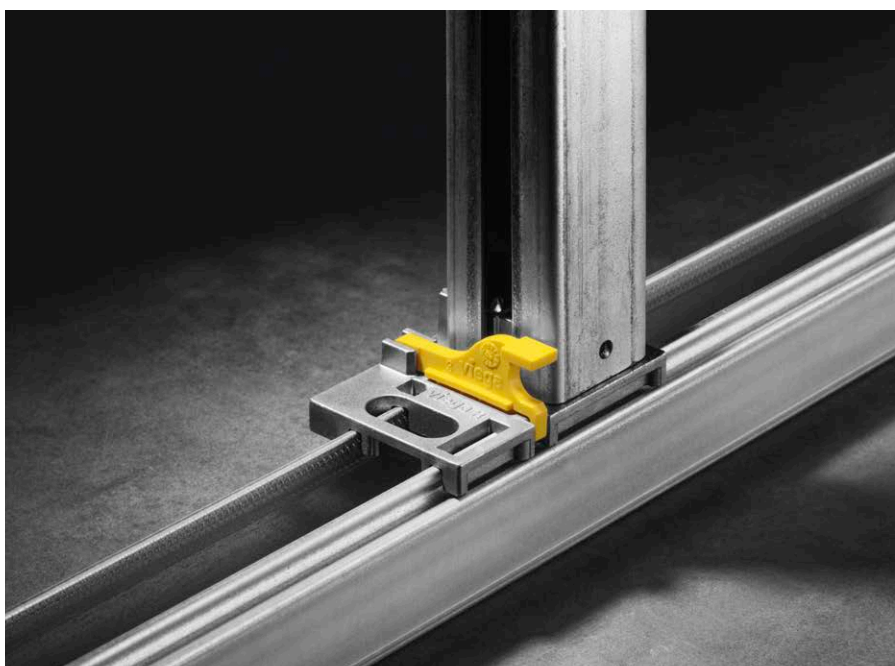

Malo truda, velika fleksibilnost

Novi predzidni sustav Viega Prevista olakšava život na gradilištu u svakom pogledu. Nakon izvođenja pripremnih radova kao što je bušenje rupa može se instalirati uz primjenu samo tri alata: potrebni su samo ravnalo, libela i ključ veličine otvora 13. Pri montaži sustava Prevista Dry Plus na šini potreban je i imbusni ključ za zatezanje spojnice za šine.

Žuta boja za montažu bez alata

Također i kod montaže predzidnih elemenata ponavlja se koncept označavanja žutom bojom svih onih elemenata koji se mogu montirati rukom: bez obzira jesu li to montažne stezaljke odvodnog koljena, fino podešavanje pričvršćenja za zid, pričvršćenje okvira potisne ploče ili odvojivo revizijsko okno: svugdje žuta boja pokazuje put za brzu montažu bez primjene alata.

Prevista Dry zidni držač:
namještanje dubine bez alata.

Montaža sustava Prevista Dry: nožica se jednostavno zavrne.

Montaža sustava Prevista Dry Plus na šini: nožica se jednostavno natakne i uglati.

Prevista Dry:
brza montaža na zid

Izbušite četiri rupe, zategnite četiri vijka, jednom poravnajte i gotovo: sustav Prevista Dry kao da se montira na zid sam od sebe. Montaža se ne olakšava samo novim konceptom rukovanja. Rješenja kao što su zidni držač koji je pričvršćen na element, zahvaljujući svojoj fleksibilnosti štede dodatno dragocjeno vrijeme na licu mjesta. Budući da je pričvršćenje na zid isto za sve elemente, elemente za WC, elemente za umivaonik kao i za pisoar, može se montirati brzo i intuitivno.