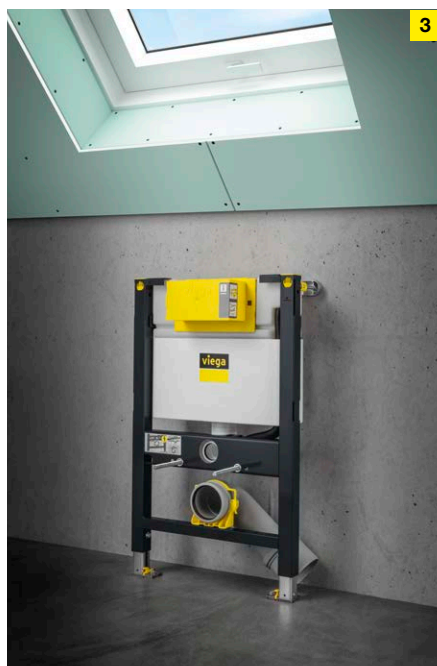

Za male visine ugradnje: WC element visine 820 mm.